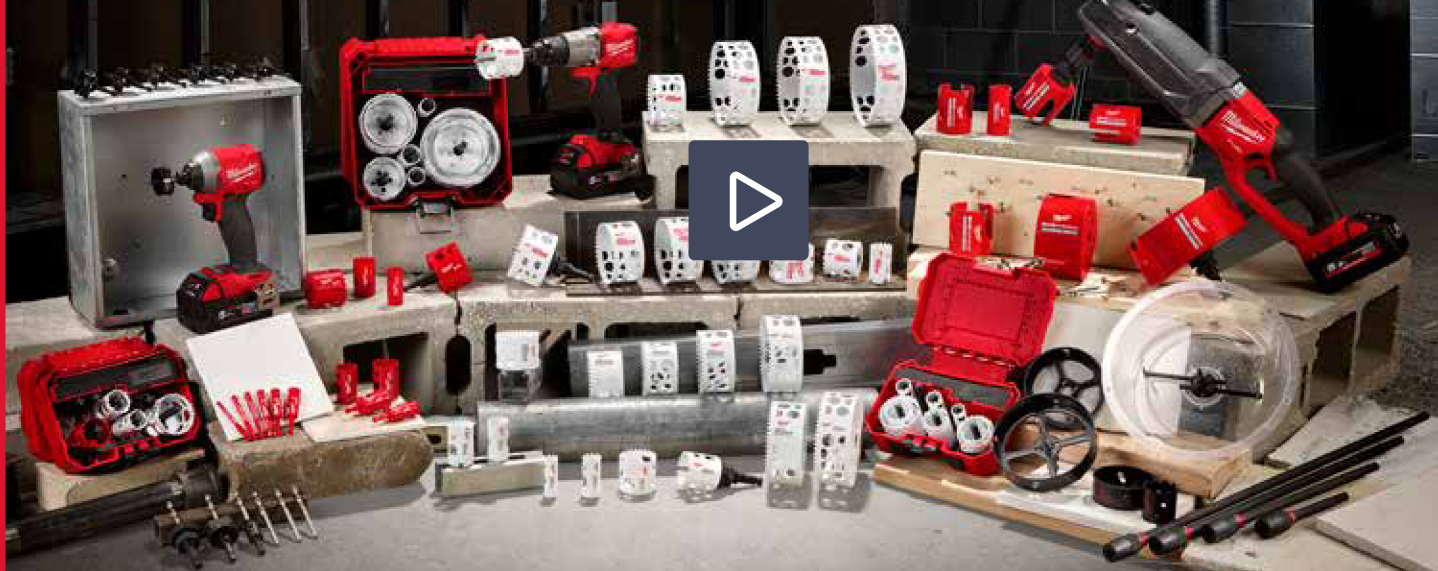

3 094:- INKL. MOMS
2 475:- EXKL. MOMS

MILWAUKEE® HÅLSÅGSSORTIMENT

HOLEDØZER™ BI-METALL HÅLSÅG

Snabbare och mer aggressivt skärresultat med 3,5 tänder per tum och positiva tandvinkel på 10 grader. MILWAUKEE® erbjuder livstidsgaranti mot avbrutna tänder.