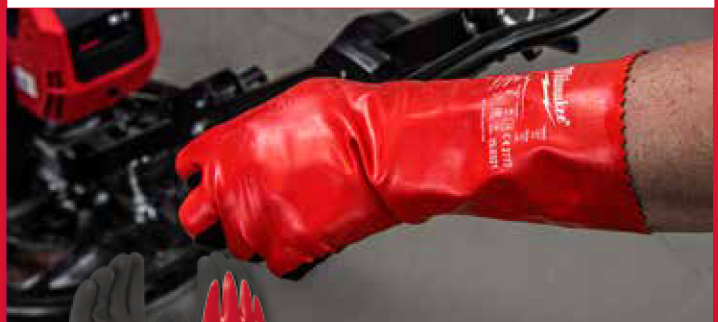

KEMSKYDDSHANDSKE

KEMISKT SKYDD,
MEKANISKT SKYDD OCH
VÄRMESKYDDSHANDSKAR FÖR
ÖKAD ANVÄNDARSÄKERHET

DUBBEL NITRILBELÄGGNING FÖR
ÖKAD HÅLLBARHET

	Art. nr	PRIS (INKL. MOMS)	PRIS (EXKL. MOMS)
Kemskyddshandskar - 7/S	4932493228	225:-	180:-
Kemskyddshandskar - 8/M	4932493229	225:-	180:-
Kemskyddshandskar - 9/L	4932493230	225:-	180:-
Kemskyddshandskar - 10/XL	4932493231	225:-	180:-
Kemskyddshandskar - 11/XXL	4932493232	225:-	180:-