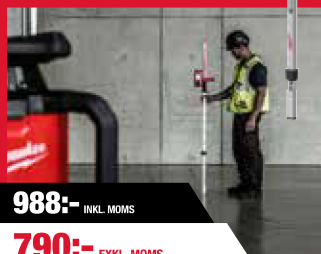

240 CM AVVÄGNINGS- STÅNG

HÅLLBAR
ALUMINIUMRAM

988:- INKL. MOMS

790:- EXKL. MOMS

ROD500
Art. nr 4932493203

500 CM MÄTSTÅNG

HÅLLBAR
ALUMINIUMRAM

988:- INKL. MOMS