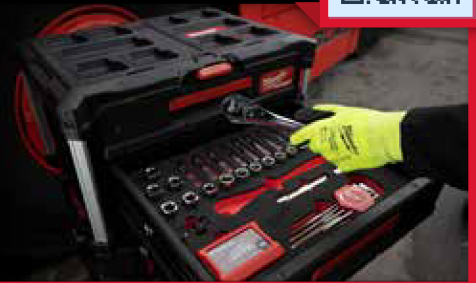

ANPASSA DINA PACKOUT™-BOXAR MED SKUMINLÄGG

**FYRA BOXAR
MED LÅDOR**

SE SIDA 45

Art. nr 493249339

**PACKOUT™ BLOCKNYCKEL-
OCH TÅNGSATS I
SKUMINLÄGG - 19-DELS**

5 008:- INKL. MOMS

4 006:- EXKL. MOMS

Art. nr 4932480716

**PACKOUT™ 1/2"
SPÄRRNYCKEL, HYLSOR OCH
NYCKELSATS I SKUMINLÄGG -
70-DELS**

5 378:- INKL. MOMS

4 302:- EXKL. MOMS

NYHET

Art. nr 4932480717

**PACKOUT™ 1/4"
SPÄRRNYCKEL, HYLSOR OCH
NYCKELSATS I SKUMINLÄGG -
35-DELS**

3 318:- INKL. MOMS

2 654:- EXKL. MOMS

NYHET

Art. nr 4932493640

**PACKOUT™ 3/8" SPÄRRSKAFT
OCH SPÄRRNYCKELSATS I
SKUMINLÄGG - 55-DELS**

5 209:- INKL. MOMS

4 167:- EXKL. MOMS

NYHET

Art. nr 4932493637

**PACKOUT™ ELEKTRIKERSATS I
SKUMINLÄGG - 10-DELS**

3 875:- INKL. MOMS

3 100:- EXKL. MOMS

NYHET

Art. nr 4932493639

**PACKOUT™ VVS- OCH
VENTILATIONSSATS I
SKUMINLÄGG - 10-DELS**

5 209:- INKL. MOMS

4 167:- EXKL. MOMS

NYHET

Art. nr 4932493641

**PACKOUT™ TRÄARBETSSATS I
SKUMINLÄGG - 6-DELS**

3 213:- INKL. MOMS

2 570:- EXKL. MOMS

NYHET

Art. nr 4932493642

**PACKOUT™ SKÄR- OCH
MÄTSATS I SKUMINLÄGG -
4-DELS**

2 235:- INKL. MOMS

1 788:- EXKL. MOMS

NYHET

Art. nr 4932493638

**PACKOUT™ SKRUVMEJSEL-
OCH TÅNGSATS I
SKUMINLÄGG - 10-DELS**

3 875:- INKL. MOMS

3 100:- EXKL. MOMS

NYHET

Art. nr 4932493643

**PACKOUT™ TÅNGSATS I
SKUMINLÄGG - 8-DELS**

5 820:- INKL. MOMS

4 656:- EXKL. MOMS

NYHET

Art. nr 4932493644

**PACKOUT™ SKRUVMEJSELSATS I
SKUMINLÄGG - 8-DELS**

2 645:- INKL. MOMS

2 116:- EXKL. MOMS

NYHET

Art. nr 4932479157

**PACKOUT™ SKUMINLÄGG -
2-DELS**

325:- INKL. MOMS

260:- EXKL. MOMS

NYHET

Art. nr 4932493993

**PACKOUT™ SLIM SKUMINLÄGG
- 2-DELS**

325:- INKL. MOMS

260:- EXKL. MOMS

NYHET

Art. nr 4932479104

**PACKOUT™ AVDELARE TILL
FÖRVARINGSBOX MED TRE
LÅDOR**

233:- INKL. MOMS

186:- EXKL. MOMS

NYHET

Art. nr 4932479105

**PACKOUT™ AVDELARE TILL
FÖRVARINGSBOX MED TVÅ
LÅDOR**

233:- INKL. MOMS

186:- EXKL. MOMS