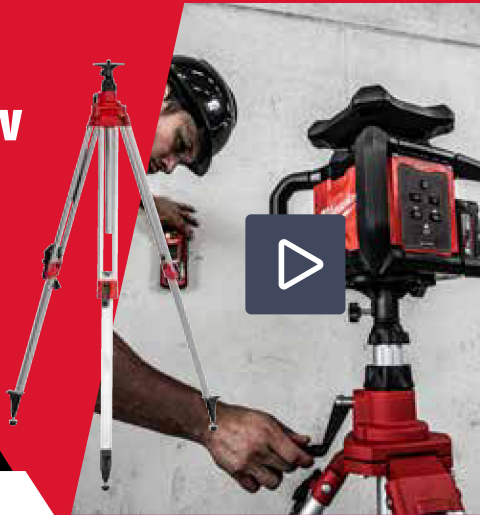

NYHET: MILWAUKEE® ROTATIONSLASERTILLBEHÖR

TRP300
Art. nr 4932493200

3.0 M LASERSTATIV

FÖRSTÄRKT
HANDTAG

3 113:- INKL. MOMS

2 490:- EXKL. MOMS

TRP160
Art. nr 4932493199